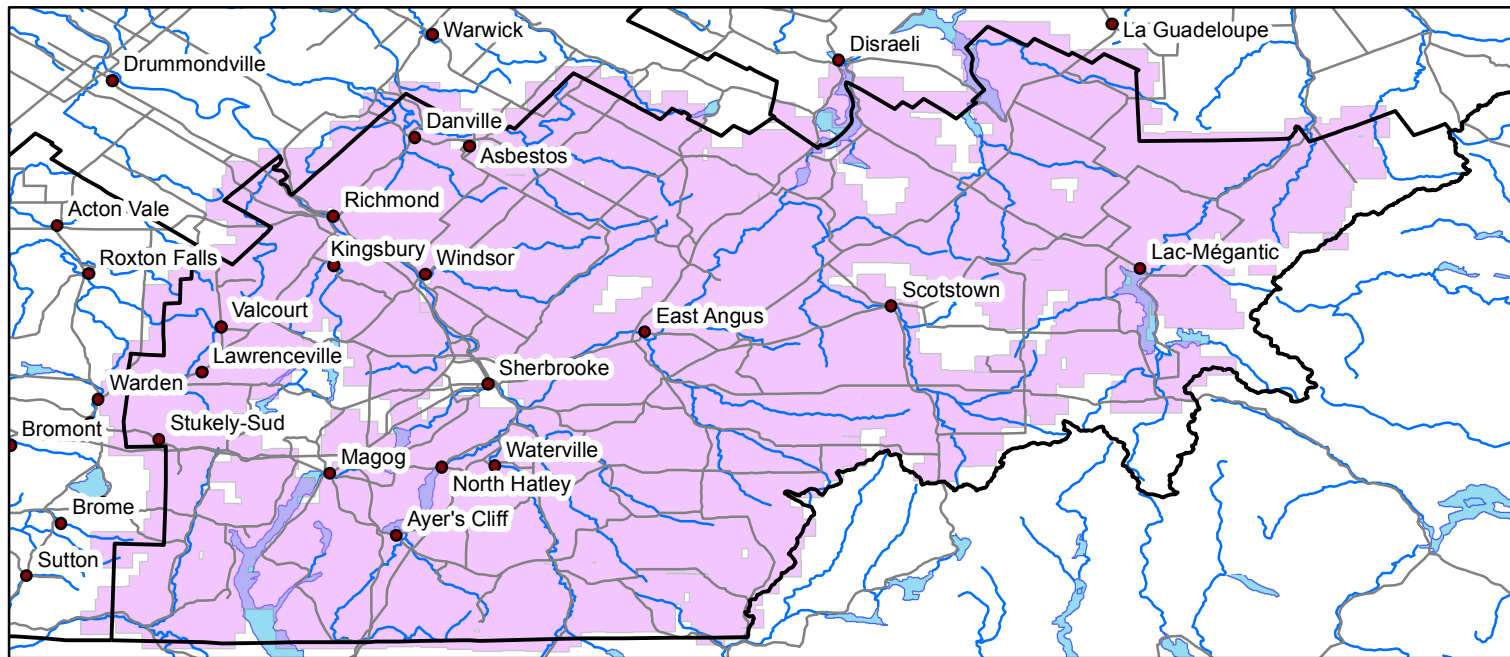

# Collection d'orthophotographies Estrie 1979 et 1980

Limites du projet

0 10 km

Résolution d'environ 64 cm (échelle 1:15 000)

1566 orthophotographies en noir et blanc (environ 10 km<sup>2</sup>)

0 10 m

0 1 km