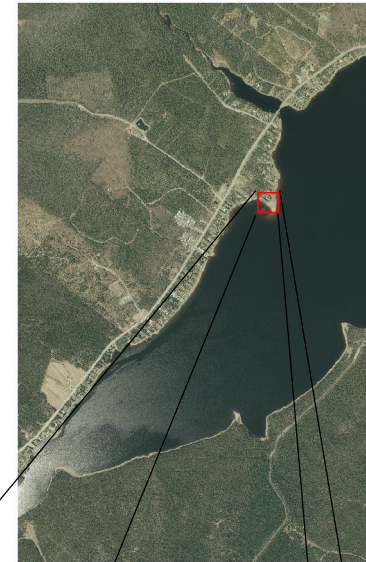

# Collection d'orthophotographies Chaudière 2013

Limites du projet

46 mosaïques à l'échelle 1:20 000 (250 km<sup>2</sup>)

1299 orthophotographies en couleur (10 km<sup>2</sup>)

5 mosaïques de MRC

2591 photographies aériennes couleur et infrarouge avec modèles stéréoscopiques (12 km<sup>2</sup>)

Résolution de 30 cm

0 10 m