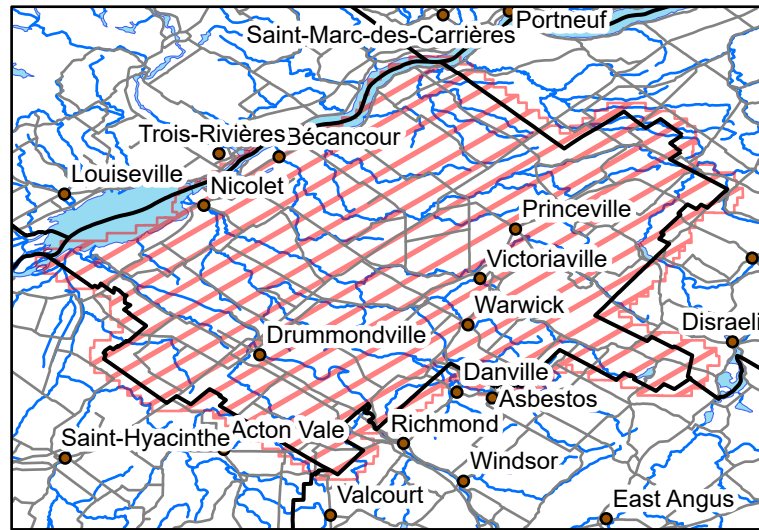

Collection d'orthophotographies Centre-du-Québec 2010

Limites du projet

44 mosaïques à l'échelle 1:20 000 (250 km²)

2078 tuiles de 4 km²

5358 orthophotographies en couleur
et en infrarouge (4 km²)

Résolution de 20 cm

5569 photographies aériennes couleur et infrarouge
avec modèles stéréoscopiques (6 km²)