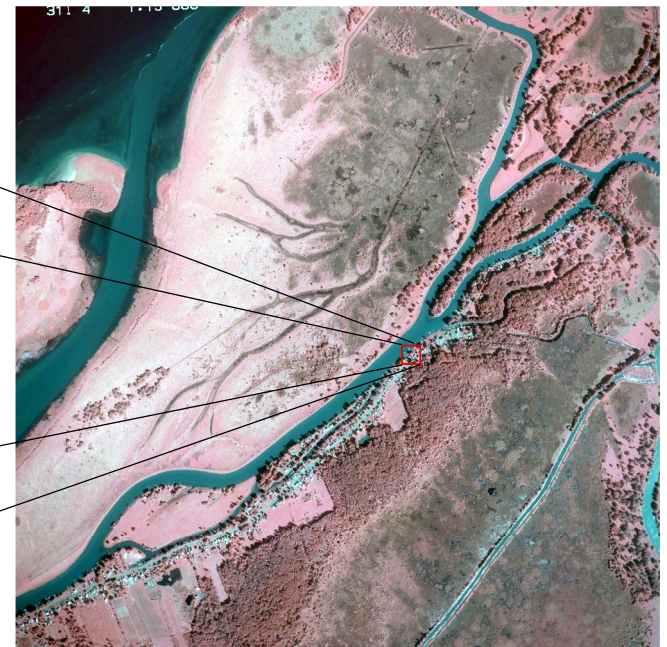

Collection d'orthophotographies Centre-du-Québec 2006

Limites du projet

0 10 km

Résolution d'environ 21 cm (échelle 1:15 000)

0 10 m

2252 photographies aériennes infrarouge numérisées avec modèles stéréoscopiques (12 km²)

1192 orthophotographies en infrarouge (12 km²)

0 1 km