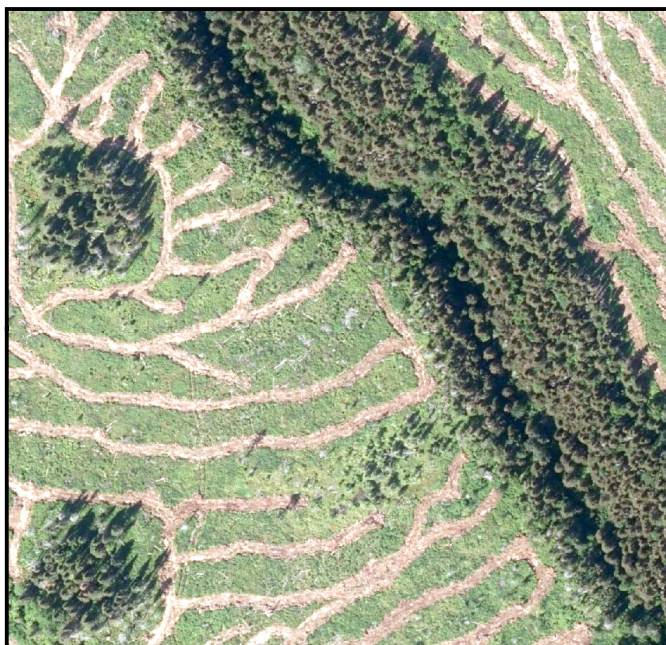

Collection d'orthophotographies Bas-Saint-Laurent 2017

Limites du projet

26 mosaïques en couleur à l'échelle 1:20 000 (250 km²)

Résolution de 20 cm

37 tuiles de 144 km²

1614 photographies aériennes
en infrarouge et en couleur (environ 7.9 km²)
avec modèles stéréoscopiques