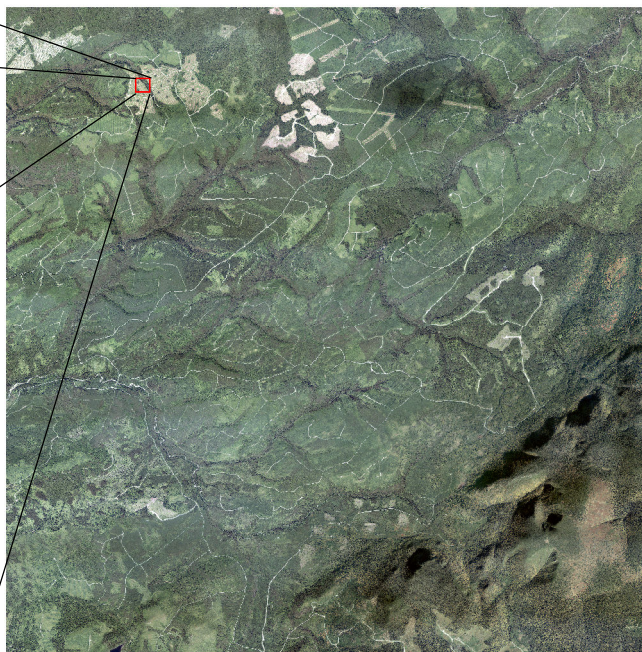

Collection d'orthophotographies Bas-Saint-Laurent 2017

Limites du projet

26 mosaïques en couleur à l'échelle 1:20 000 (250 km²)

Résolution de 20 cm

37 tuiles de 144 km²

1614 photographies aériennes
en infrarouge et en couleur (environ 7.9 km²)
avec modèles stéréoscopiques