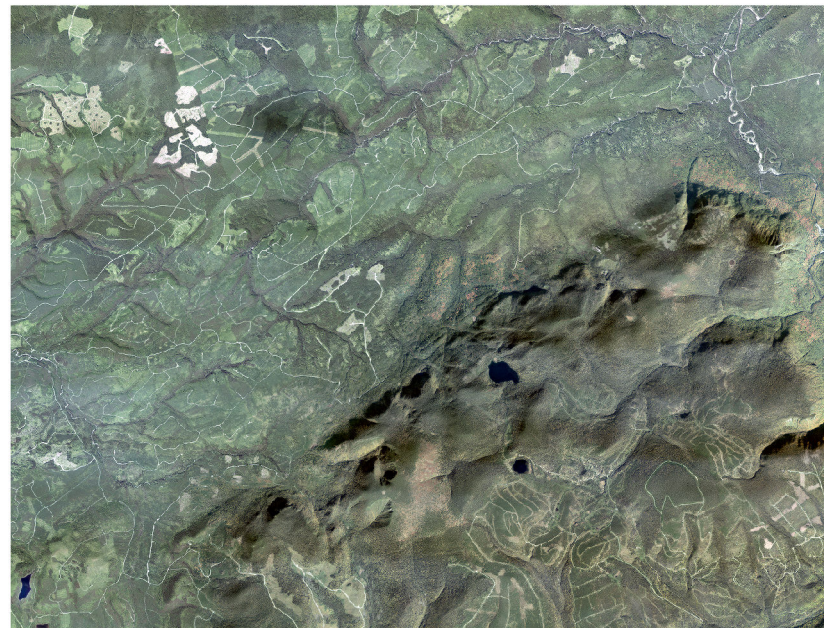

Collection d'orthophotographies Bas-Saint-Laurent 2017

Limites du projet

26 mosaïques en couleur à l'échelle 1:20 000 (250 km²)

Résolution de 20 cm

37 tuiles de 144 km²

1614 photographies aériennes
en infrarouge et en couleur (environ 7.9 km²)
avec modèles stéréoscopiques