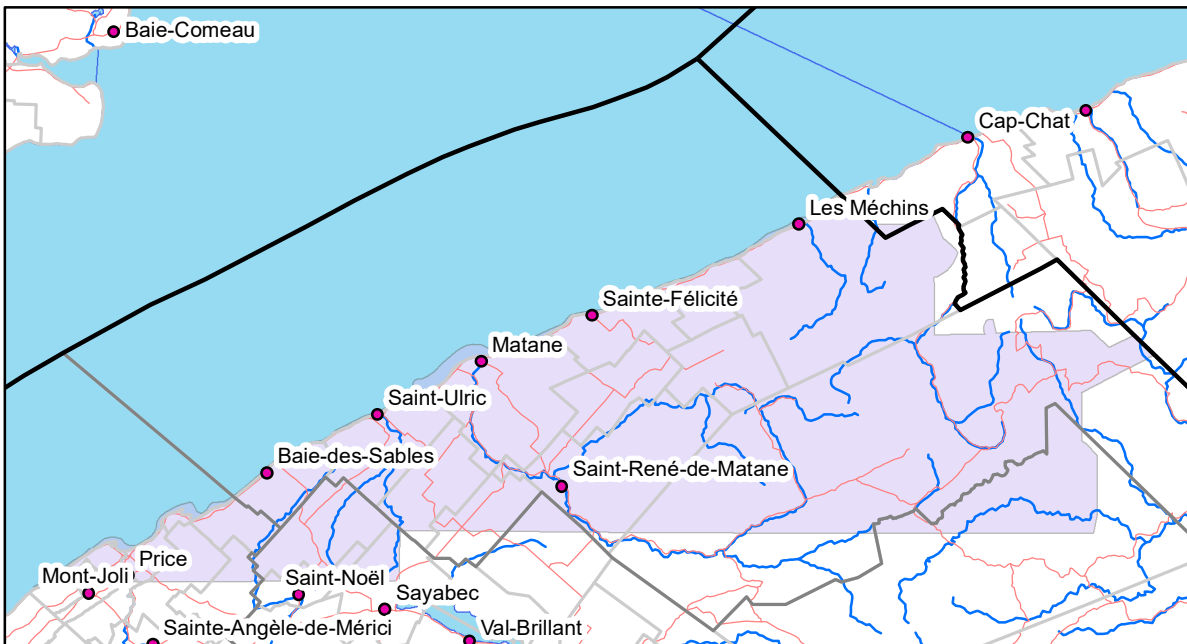

Collection d'orthophotographies Bas-Saint-Laurent 2017

Limites du projet

26 mosaïques en couleur à l'échelle 1:20 000 (250 km²)

Résolution de 20 cm

37 tuiles de 144 km²

1614 photographies aériennes
en infrarouge et en couleur (environ 7.9 km²)
avec modèles stéréoscopiques