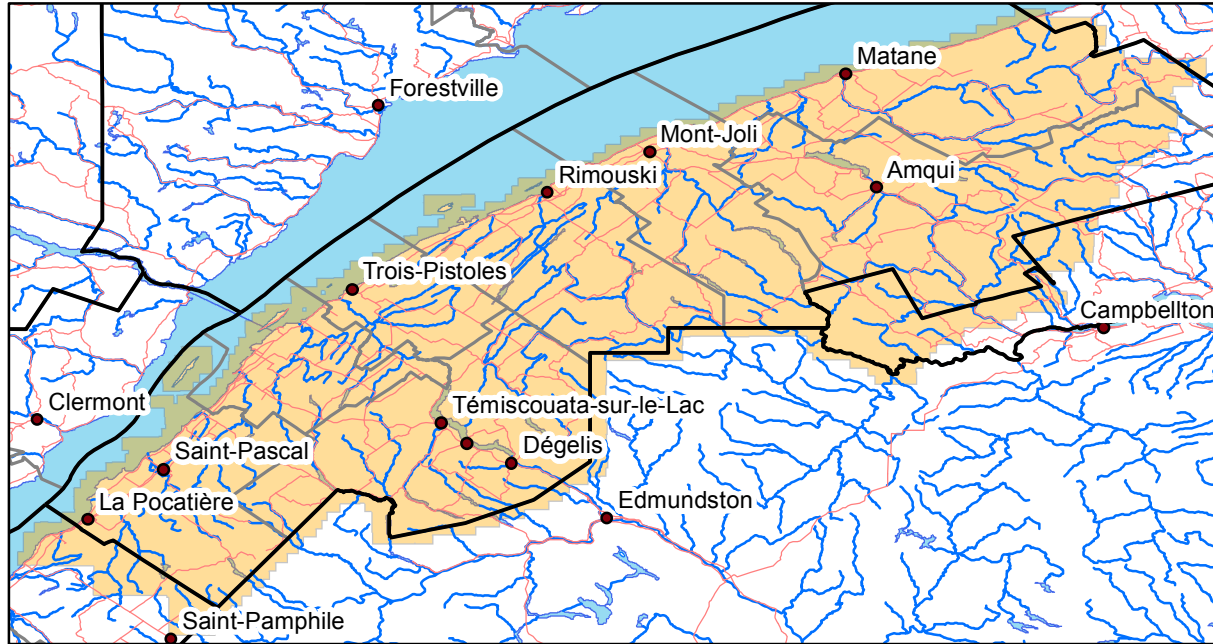

# Collection d'orthophotographies Bas-Saint-Laurent 2015

Limites du projet

125 mosaïques en couleur à l'échelle 1:20 000 (250 km<sup>2</sup>)

5630 photographies aériennes en infrarouge et en couleur (20 km<sup>2</sup>) avec modèles stéréoscopiques

Résolution de 30 cm

215 tuiles de 144 km<sup>2</sup>