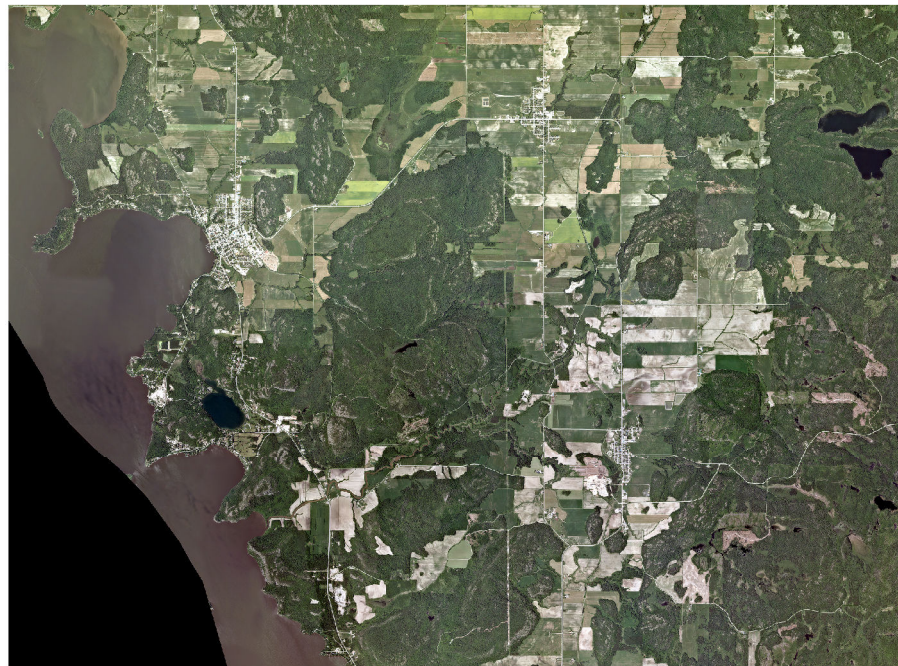

Collection d'orthophotographies Abitibi 2016

Limites du projet

0 10 km

222 tuiles de 144 km²

Résolution de 30 cm

133 mosaïques en couleur à l'échelle 1:20 000 (250 km²)

0 1 km

0 1 km

0 10 m

5548 photographies aériennes
en infrarouge et en couleur (environ 18 km²)
avec modèles stéréoscopiques