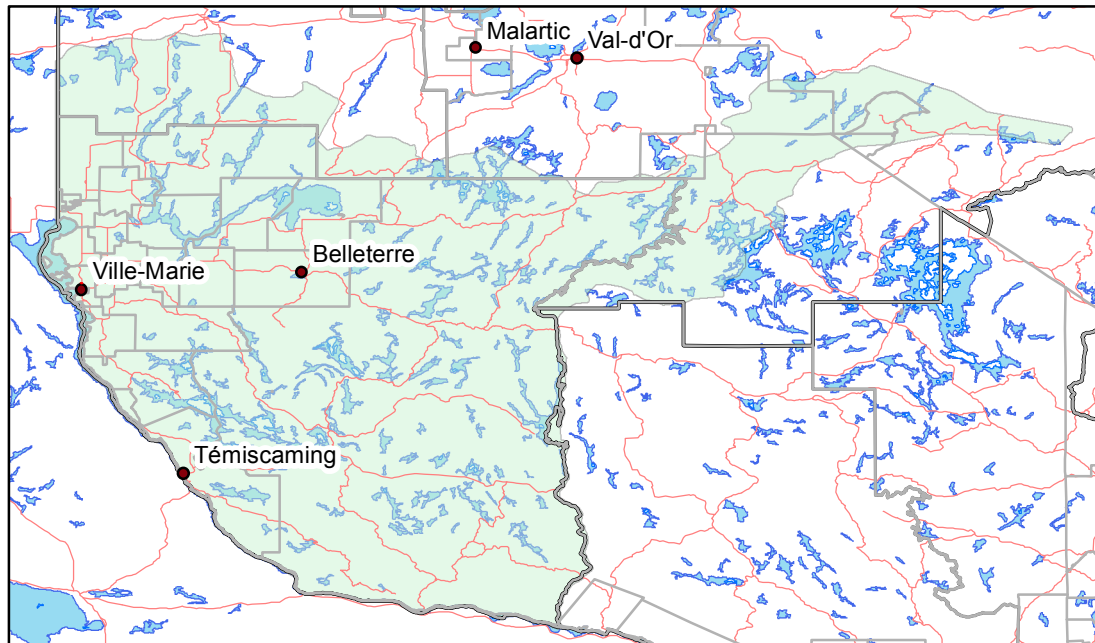

Collection d'orthophotographies Abitibi 2016

Limites du projet

0 10 km

222 tuiles de 144 km²

Résolution de 30 cm

133 mosaïques en couleur à l'échelle 1:20 000 (250 km²)

0 1 km

0 1 km

0 10 m

5548 photographies aériennes
en infrarouge et en couleur (environ 18 km²)
avec modèles stéréoscopiques