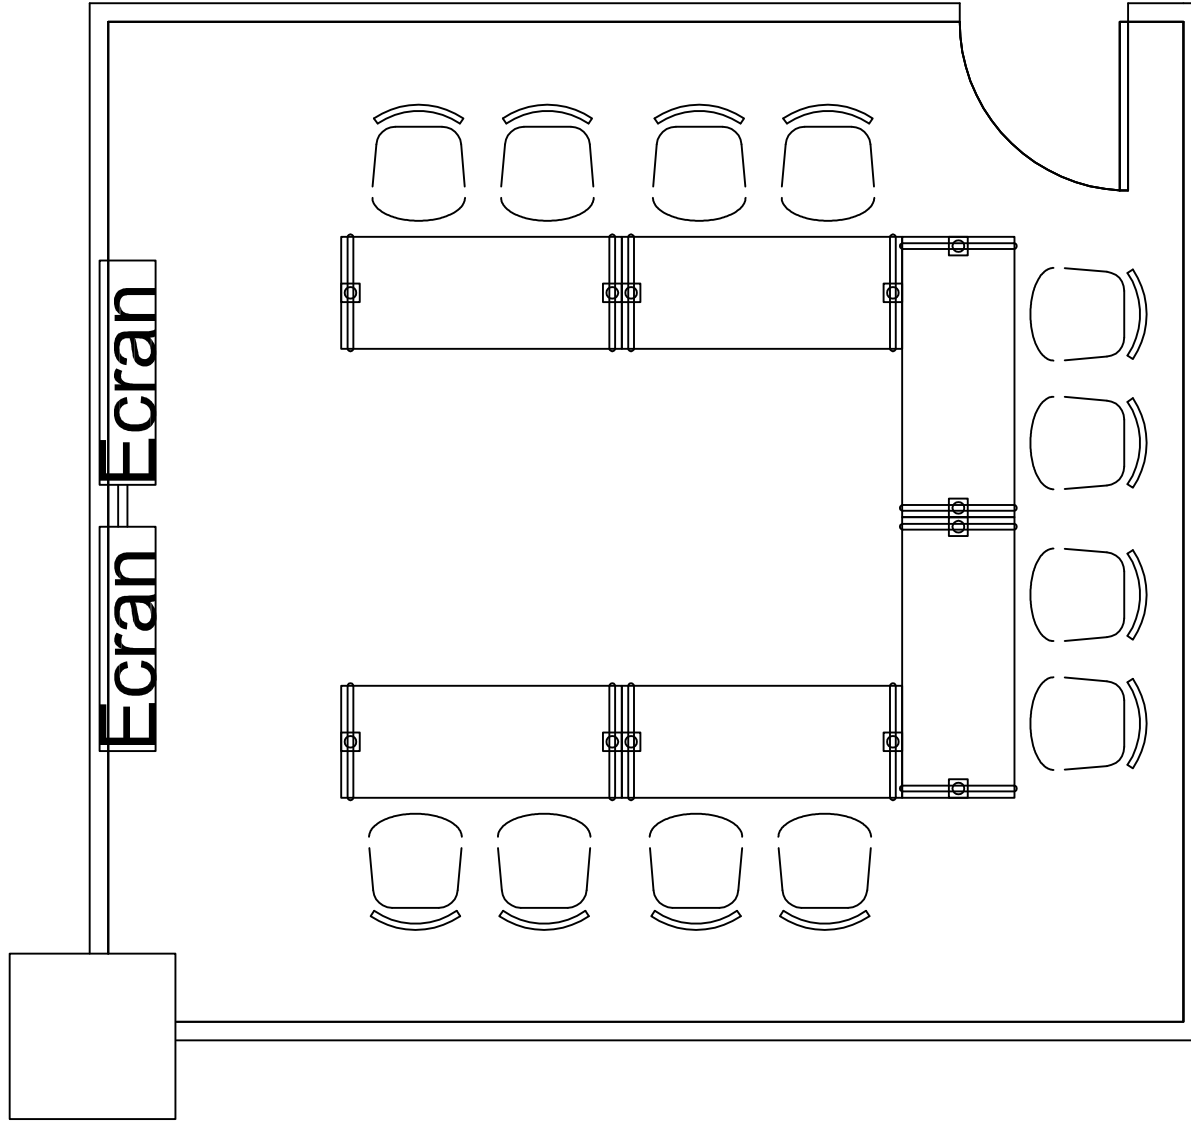

ATTENTION 5
Les modifications de cette salle
sont effectuées à distance.
Veuillez composer le 64644
pour obtenir le support.

SALLE
2635
12PLACES

ATTENTION
L'installation de cet équipement est réservée à l'usage de la direction.
N'importe quel autre usage est strictement interdit.

VISIOCONFÉRENCE

4688

12PLACES

VISIOCONFÉRENCE

12745

23PLACES