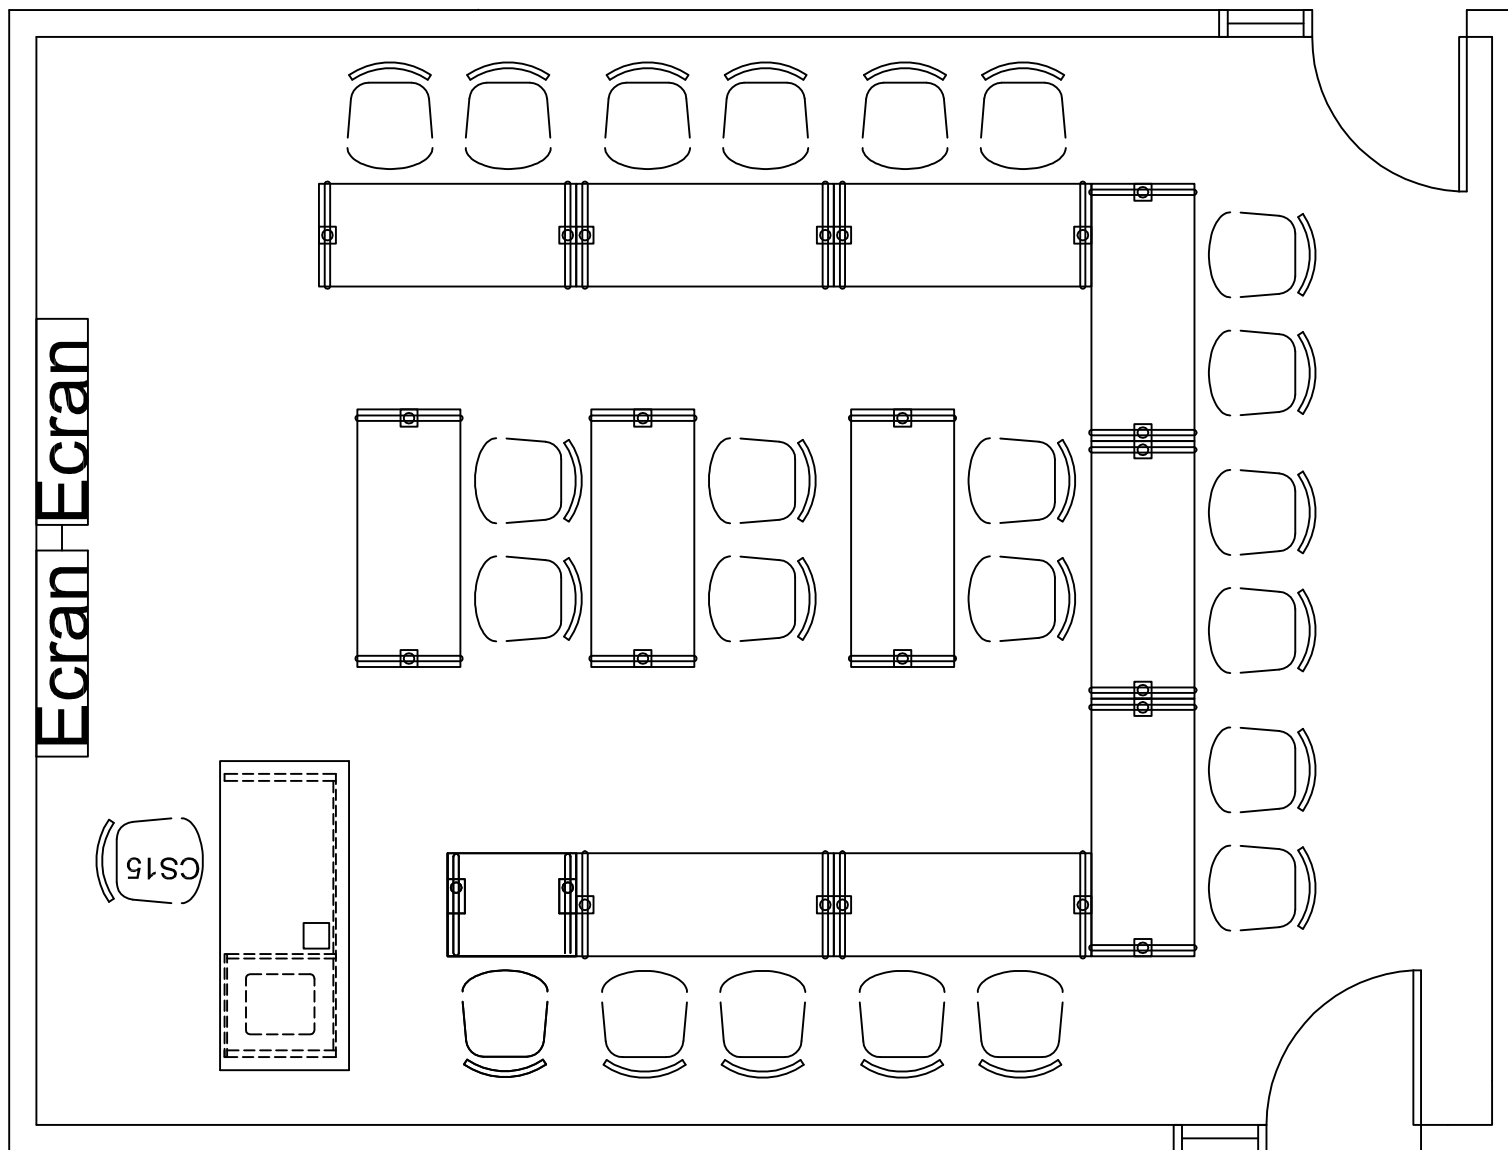

ATTENTION 5
Les modifications de cette salle
sont effectuées à distance.
Veuillez composer le 64644
pour obtenir le support.

SALLE
2635
12PLACES

ATTENTION
L'installation de cet équipement est réservée à l'usage de la direction.
N'importe quel autre usage est strictement interdit.

VISIOCONFÉRENCE

4688

12PLACES

VISIOCONFÉRENCE

12745

23PLACES